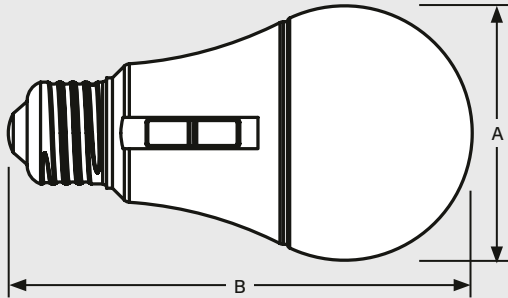

KT-LEDXXA19-O-8CSF-XX /G4

GENERAL PURPOSE LED LAMP

PERFORMANCE SPECIFICATIONS DETAILED

Catalog Number	Rated Lamp Wattage	Selectable CCT	Lumens	Efficacy	Input Voltage	Dimming	CRI	Base Type	Power Factor	Legacy Equivalent Wattage
KT-LED5.5A19-O-8CSF-ND /G4	5.5W	2700K	450	82 lm/W	120V	No	>80	E26	0.5	40W
		3000K								
		3500K								
		4000K								
		5000K								
KT-LED5.5A19-O-8CSF /G4	5.5W	2700K	450	82 lm/W	120V	Yes	>80	E26	0.7	40W
		3000K								
		3500K								
		4000K								
		5000K								
KT-LED9A19-O-8CSF-ND /G4	9W	2700K	800	89 lm/W	120V	No	>80	E26	0.5	60W
		3000K								
		3500K								
		4000K								
		5000K								
KT-LED9A19-O-8CSF /G4	9W	2700K	800	89 lm/W	120V	Yes	>80	E26	0.7	60W
		3000K								
		3500K								
		4000K								
		5000K								
KT-LED12A19-O-8CSF /G4	12W	2700K	1,100	92 lm/W	120V	Yes	>80	E26	0.7	75W
		3000K								
		3500K								
		4000K								
		5000K								
KT-LED14A19-O-8CSF-ND /G4	14W	2700K	1,600	114 lm/W	120V	No	>80	E26	0.9	100W
		3000K								
		3500K								
		4000K								
		5000K								
KT-LED14A19-O-8CSF /G4	14W	2700K	1,600	114 lm/W	120V	Yes	>80	E26	0.7	100W
		3000K								
		3500K								
		4000K								
		5000K								

KT-LEDXXA19-O-8CSF-XX /G4
GENERAL PURPOSE LED LAMP

PHYSICAL SPECIFICATIONS

KT-LED5.5A19-O-8CSF-XX /G4
KT-LED9A19-O-8CSF-XX /G4

KT-LED12A19-O-8CSF-XX /G4
KT-LED14A19-O-8CSF-XX /G4

Lamp Dimensions		
Catalog Number	KT-LED5.5A19-O-8CSF-ND /G4 KT-LED5.5A19-O-8CSF /G4 KT-LED9A19-O-8CSF-ND /G4 KT-LED9A19-O-8CSF /G4	KT-LED12A19-O-8CSF /G4 KT-LED14A19-O-8CSF-ND /G4 KT-LED14A19-O-8CSF /G4
A (Diameter)	2.36"	2.56"
B (Length)	4.61"	4.65"