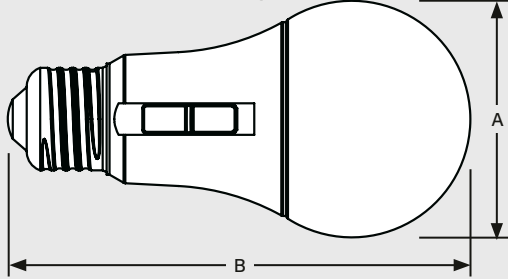

KT-LEDXXA19-O-8CSF-XX /G4

GENERAL PURPOSE LED LAMP

PERFORMANCE SPECIFICATIONS DETAILED

Catalog Number	Rated Lamp Wattage	Selectable CCT	Lumens	Efficacy	Input Voltage	Dimming	CRI	Base Type	Power Factor	Legacy Equivalent Wattage
KT-LED5.5A19-O-8CSF-ND /G4	5.5W	2700K	450	82 lm/W	120V	No	>80	E26	0.5	40W
		3000K								
		3500K								
		4000K								
		5000K								
KT-LED5.5A19-O-8CSF /G4	5.5W	2700K	450	82 lm/W	120V	Yes	>80	E26	0.7	40W
		3000K								
		3500K								
		4000K								
		5000K								
KT-LED9A19-O-8CSF-ND /G4	9W	2700K	800	89 lm/W	120V	No	>80	E26	0.5	60W
		3000K								
		3500K								
		4000K								
		5000K								
KT-LED9A19-O-8CSF /G4	9W	2700K	800	89 lm/W	120V	Yes	>80	E26	0.7	60W
		3000K								
		3500K								
		4000K								
		5000K								
KT-LED12A19-O-8CSF /G4	12W	2700K	1,100	92 lm/W	120V	Yes	>80	E26	0.7	75W
		3000K								
		3500K								
		4000K								
		5000K								
KT-LED14A19-O-8CSF-ND /G4	14W	2700K	1,600	114 lm/W	120V	No	>80	E26	0.9	100W
		3000K								
		3500K								
		4000K								
		5000K								
KT-LED14A19-O-8CSF /G4	14W	2700K	1,600	114 lm/W	120V	Yes	>80	E26	0.7	100W
		3000K								
		3500K								
		4000K								
		5000K								

KT-LEDXXA19-O-8CSF-XX /G4
GENERAL PURPOSE LED LAMP

PHYSICAL SPECIFICATIONS

KT-LED5.5A19-O-8CSF-XX /G4
KT-LED9A19-O-8CSF-XX /G4

KT-LED12A19-O-8CSF-XX /G4
KT-LED14A19-O-8CSF-XX /G4

Lamp Dimensions		
Catalog Number	KT-LED5.5A19-O-8CSF-ND /G4 KT-LED5.5A19-O-8CSF /G4 KT-LED9A19-O-8CSF-ND /G4 KT-LED9A19-O-8CSF /G4	KT-LED12A19-O-8CSF /G4 KT-LED14A19-O-8CSF-ND /G4 KT-LED14A19-O-8CSF /G4
A (Diameter)	2.36"	2.56"
B (Length)	4.61"	4.65"