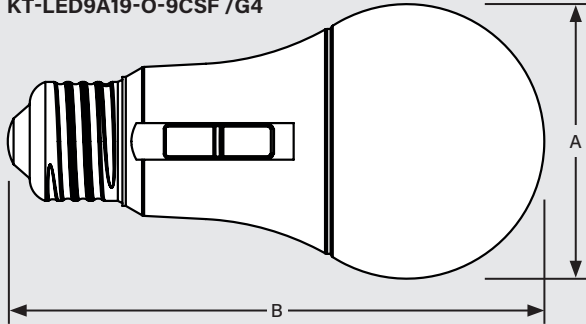

PERFORMANCE SPECIFICATIONS OVERVIEW

Catalog Number	Rated Lamp Wattage	Preset CCT	Lumens	Efficacy	Input Voltage	Dimming	CRI	Base Type	Beam Angle	Legacy Equivalent Wattage
KT-LED14A19-O-9CSF /G4	14W	2700K	1600	114 lm/W	120V	Yes	>90	E26	220°	100W
KT-LED12A19-O-9CSF /G4	12W	2700K	1100	92 lm/W						75W
KT-LED9A19-O-9CSF /G4	9W	2700K	800	89 lm/W						60W
KT-LED5A19-O-9CSF /G4	5W	2700K	450	90 lm/W						40W

ESSENTIAL SERIES

GENERAL PURPOSE LED BULBS

KT-LEDXXA19-O-9CSF /G4

GENERAL PURPOSE LED LAMP

PERFORMANCE SPECIFICATIONS DETAILED

Catalog Number	Rated Lamp Wattage	Selectable CCT	Lumens	Efficacy	Input Voltage	Dimming	CRI	Base Type	Beam Angle	Legacy Equivalent Wattage
KT-LED5A19-O-9CSF /G4	5W	2700K	450	90 lm/W	120V	Yes	>90	E26	220°	40W
		3000K								
		3500K								
		4000K								
		5000K								
KT-LED9A19-O-9CSF /G4	9W	2700K	800	89 lm/W	120V	Yes	>90	E26	220°	60W
		3000K								
		3500K								
		4000K								
		5000K								
KT-LED12A19-O-9CSF /G4	12W	2700K	1100	92 lm/W	120V	Yes	>90	E26	220°	75W
		3000K								
		3500K								
		4000K								
		5000K								
KT-LED14A19-O-9CSF /G4	14W	2700K	1600	114 lm/W	120V	Yes	>90	E26	220°	100W
		3000K								
		3500K								
		4000K								
		5000K								

KT-LEDXXA19-O-9CSF /G4
GENERAL PURPOSE LED LAMP

PHYSICAL SPECIFICATIONS

KT-LED5A19-O-9CSF /G4
KT-LED9A19-O-9CSF /G4

KT-LED12A19-O-9CSF /G4
KT-LED14A19-O-9CSF /G4

Lamp Dimensions		
Catalog Number	KT-LED5A19-O-9CSF /G4 KT-LED9A19-O-9CSF /G4	KT-LED12A19-O-9CSF /G4 KT-LED14A19-O-9CSF /G4
A (Diameter)	2.36"	2.56"
B (Length)	4.61"	4.65"