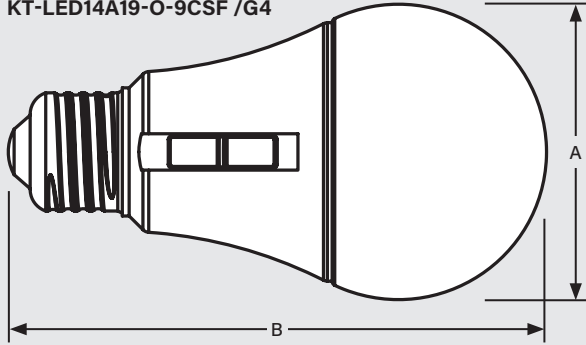

PERFORMANCE SPECIFICATIONS OVERVIEW

Catalog Number	Rated Lamp Wattage	Preset CCT	Lumens	Efficacy	Input Voltage	Dimming	CRI	Base Type	Beam Angle	Legacy Equivalent Wattage
KT-LED14A19-O-9CSF /G4	14W	2700K	1600	114 lm/W	120V	Yes	>90	E26	220°	100W
KT-LED12A19-O-9CSF /G4	12W	2700K	1100	92 lm/W						75W
KT-LED9A19-O-9CSF /G4	9W	2700K	800	89 lm/W						60W
KT-LED5A19-O-9CSF /G4	5W	2700K	450	90 lm/W						40W

ESSENTIAL SERIES

GENERAL PURPOSE LED BULBS

KT-LEDXXA19-O-9CSF /G4

GENERAL PURPOSE LED LAMP

PERFORMANCE SPECIFICATIONS DETAILED

Catalog Number	Rated Lamp Wattage	Selectable CCT	Lumens	Efficacy	Input Voltage	Dimming	CRI	Base Type	Beam Angle	Legacy Equivalent Wattage
KT-LED5A19-O-9CSF /G4	5W	2700K	450	90 lm/W	120V	Yes	>90	E26	220°	40W
		3000K								
		3500K								
		4000K								
		5000K								
KT-LED9A19-O-9CSF /G4	9W	2700K	800	89 lm/W	120V	Yes	>90	E26	220°	60W
		3000K								
		3500K								
		4000K								
		5000K								
KT-LED12A19-O-9CSF /G4	12W	2700K	1100	92 lm/W	120V	Yes	>90	E26	220°	75W
		3000K								
		3500K								
		4000K								
		5000K								
KT-LED14A19-O-9CSF /G4	14W	2700K	1600	114 lm/W	120V	Yes	>90	E26	220°	100W
		3000K								
		3500K								
		4000K								
		5000K								

KT-LEDXXA19-O-9CSF /G4
GENERAL PURPOSE LED LAMP

PHYSICAL SPECIFICATIONS

KT-LED5A19-O-9CSF /G4
KT-LED9A19-O-9CSF /G4

KT-LED12A19-O-9CSF /G4
KT-LED14A19-O-9CSF /G4

Lamp Dimensions		
Catalog Number	KT-LED5A19-O-9CSF /G4 KT-LED9A19-O-9CSF /G4	KT-LED12A19-O-9CSF /G4 KT-LED14A19-O-9CSF /G4
A (Diameter)	2.36"	2.56"
B (Length)	4.61"	4.65"